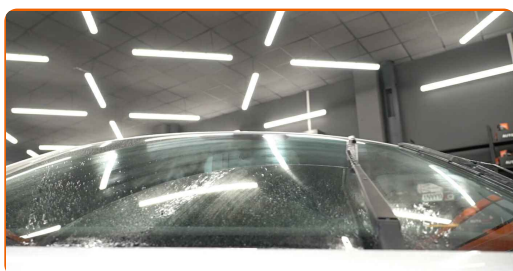

Sostituzione: spazzole tergicristallo - SEAT TERRA Furgonato (024A). Il consiglio di AUTODOC:

- Non toccare il bordo di gomma della spazzola, al fine di evitare il danneggiamento del suo rivestimento in grafite.
- Assicurarsi che la striscia di gomma della spazzola si adatti perfettamente al vetro, lungo la sua intera lunghezza.

1. **8** Innesca l'accensione.

1. **9** Riponi le spazzole tergicristallo nella posizione iniziale.

1. **10** Dopo l'installazione, verificare il buon funzionamento del meccanismo tergicristallo. Le lame non devono intersecarsi o urtare contro la guarnizione del parabrezza.