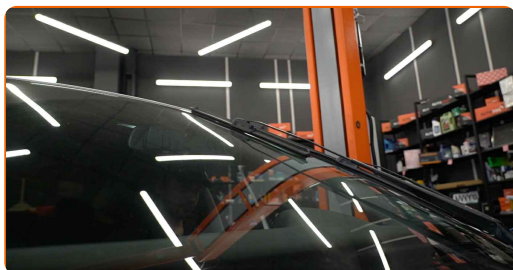

Sostituzione: spazzole tergicristallo - SEAT TERRA Furgonato (024A). Il consiglio di AUTODOC:

- Sostituire sempre le spazzole anteriori del tergicristallo in forma di kit. Questo garantirà una pulizia del parabrezza più efficiente e uniforme.
- Non confondere le posizioni (conducente-passeggero) delle spazzole tergicristallo.
- La procedura di sostituzione è identica per entrambe le spazzole tergicristallo.
- Tutti i tipi di lavori dovrebbero essere eseguiti a motore spento.

SOSTITUZIONE: SPAZZOLE TERGICRISTALLO - SEAT TERRA FURGONATO (024A). UTILIZZARE LA SEGUENTE PROCEDURA:

1 Innesca l'accensione. Metti la leva del tergicristallo in una posizione più ribassata.