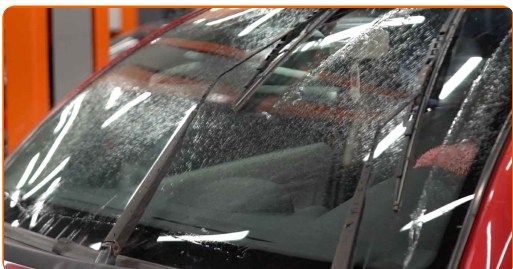

6

Dopo l'installazione, verificare il buon funzionamento del meccanismo tergicristallo. Le lame non devono intersecarsi o urtare contro la guarnizione del parabrezza.

BEN FATTO!

[VISUALIZZARE ALTRI TUTORIAL](#)