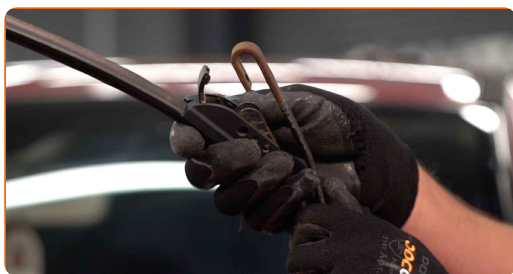

3 Premi il gancio. Rimuovi la spazzola dal braccio del tergicristallo.