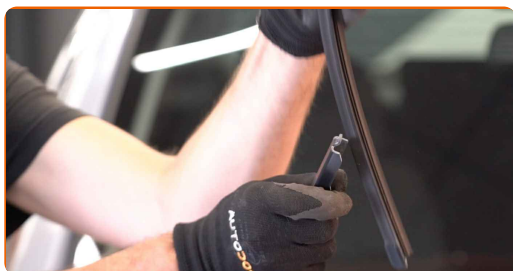

3

Premi il gancio. Rimuovi la spazzola dal braccio del tergicristallo.