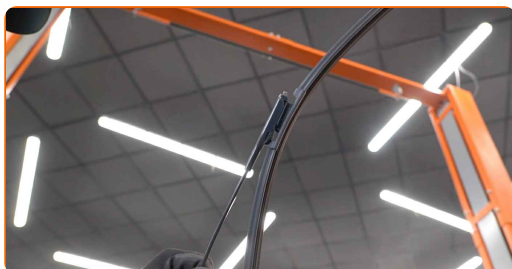

2

Staccare il braccio del tergicristallo dalla superficie del vetro fino all'arresto.