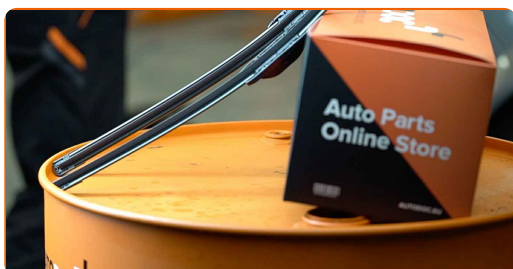

Sostituzione: spazzole tergicristallo - OPEL Combo B Van. Il consiglio degli esperti di AUTODOC:

- Sostituire sempre le spazzole anteriori del tergicristallo in forma di kit. Questo garantirà una pulizia del parabrezza più efficiente e uniforme.
- Non confondere le posizioni (conducente-passeggero) delle spazzole tergicristallo.
- La procedura di sostituzione è identica per entrambe le spazzole tergicristallo.
- Tutti i tipi di lavori dovrebbero essere eseguiti a motore spento.

SOSTITUZIONE: SPAZZOLE TERGICRISTALLO - OPEL COMBO B VAN. PROCEDERE COME SEGUE:

1

Prepara i nuovi tergicristalli.