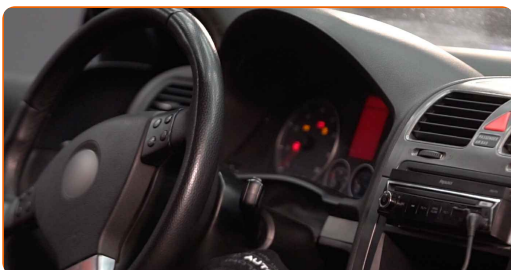

Sostituzione: spazzole tergicristallo - OPEL Combo B Van. Il consiglio di AUTODOC:

- Non toccare il bordo di gomma della spazzola, al fine di evitare il danneggiamento del suo rivestimento in grafite.
- Assicurarsi che la striscia di gomma della spazzola si adatti perfettamente al vetro, lungo la sua intera lunghezza.

6

Innesca l'accensione.