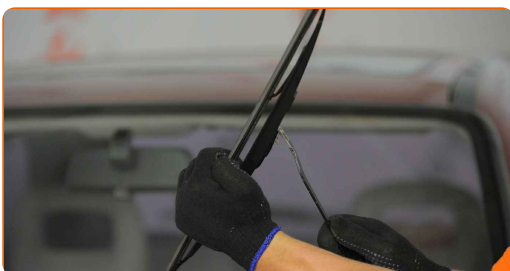

Sostituzione: spazzole tergicristallo - OPEL Combo B Van. AUTODOC
raccomanda:

- Quando si sostituisce la spazzola del tergicristallo, evita con cautela che la molla inserita del braccio del tergicristallo possa colpire il vetro del parabrezza.

5

Installa la nuova spazzola del tergicristallo e premi delicatamente il braccio del tergicristallo verso il basso sul vetro del parabrezza.