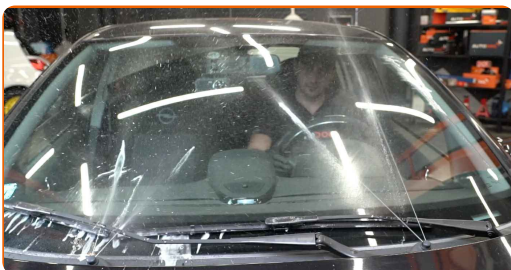

6

Innesca l'accensione.

7

Dopo l'installazione, verificare il buon funzionamento del meccanismo tergicristallo. Le lame non devono intersecarsi o urtare contro la guarnizione del parabrezza.

BEN FATTO! 👍

[VISUALIZZARE ALTRI TUTORIAL](#)