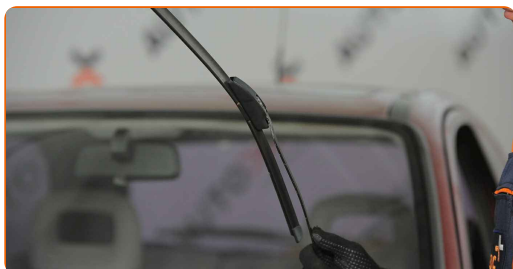

2

Staccare il braccio del tergicristallo dalla superficie del vetro fino all'arresto.