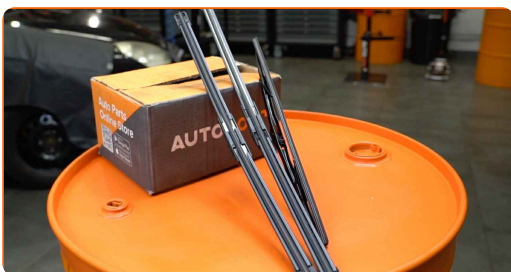

Sostituzione: spazzole tergicristallo - FORD TRANSIT CONNECT (P65_, P70_, P80_). Consiglio:

- Sostituire sempre le spazzole anteriori del tergicristallo in forma di kit. Questo garantirà una pulizia del parabrezza più efficiente e uniforme.
- Non confondere le posizioni (conducente-passeggero) delle spazzole tergicristallo.
- La procedura di sostituzione è identica per entrambe le spazzole tergicristallo.
- Si prega di notare: tutti i lavori sulla vettura - FORD TRANSIT CONNECT (P65_, P70_, P80_) - dovrebbero essere effettuati a motore spento.

EFFETTUA LA SOSTITUZIONE NEL SEGUENTE ORDINE:

1

Prepara i nuovi tergicristalli.