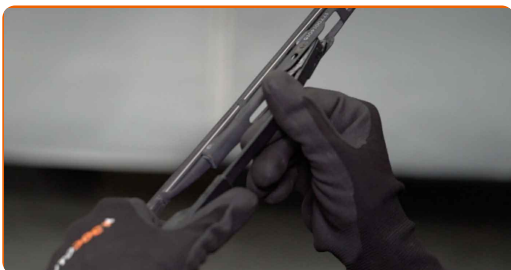

## EFFETTUA LA SOSTITUZIONE NEL SEGUENTE ORDINE:

1

Prepara i nuovi tergicristalli.

2

Staccare il braccio del tergicristallo dalla superficie del vetro fino all'arresto.

**3** Premi il gancio.

**4** Rimuovi la spazzola dal braccio del tergicristallo.