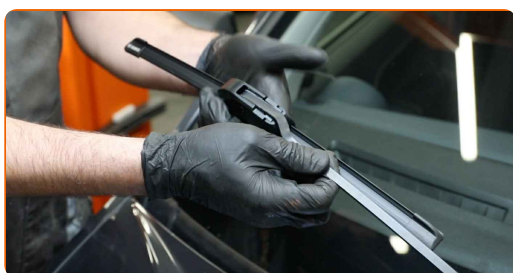

Sostituzione: spazzole tergicristallo - FORD TRANSIT CONNECT (P65_, P70_, P80_). Il consiglio degli esperti di AUTODOC:

- Quando si sostituisce la spazzola del tergicristallo, evita con cautela che la molla inserita del braccio del tergicristallo possa colpire il vetro del parabrezza.

1. **4** Installa la nuova spazzola del tergicristallo e premi delicatamente il braccio del tergicristallo verso il basso sul vetro del parabrezza.

Sostituzione: spazzole tergicristallo - FORD TRANSIT CONNECT (P65_, P70_, P80_). AUTODOC raccomanda:

- Non toccare il bordo di gomma della spazzola, al fine di evitare il danneggiamento del suo rivestimento in grafite.
- Assicurarsi che la striscia di gomma della spazzola si adatti perfettamente al vetro, lungo la sua intera lunghezza.

1. **5** Innesca l'accensione.