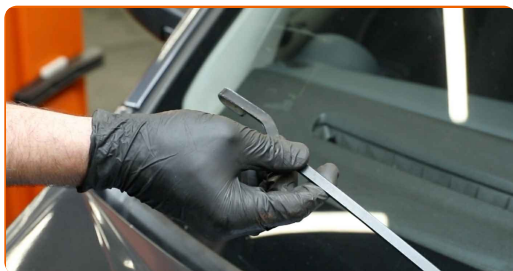

EFFETTUA LA SOSTITUZIONE NEL SEGUENTE ORDINE:

1 Prepara i nuovi tergicristalli.

2 Staccare il braccio del tergicristallo dalla superficie del vetro fino all'arresto.

3 Premi il gancio. Rimuovi la spazzola dal braccio del tergicristallo.