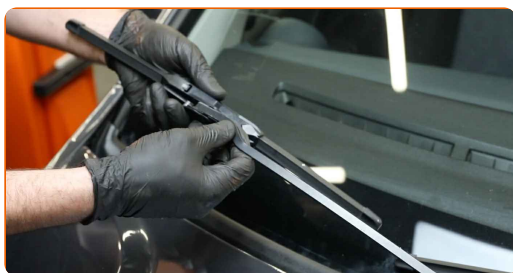

Sostituzione: spazzole tergicristallo - FORD TRANSIT CONNECT (P65_, P70_, P80_). Il consiglio di AUTODOC:

- Sostituire sempre le spazzole anteriori del tergicristallo in forma di kit. Questo garantirà una pulizia del parabrezza più efficiente e uniforme.
- Non confondere le posizioni (conducente-passeggero) delle spazzole tergicristallo.
- La procedura di sostituzione è identica per entrambe le spazzole tergicristallo.
- Attenzione! Spegnerne il motore prima di iniziare qualsiasi operazione – FORD TRANSIT CONNECT (P65_, P70_, P80_).

EFFETTUA LA SOSTITUZIONE NEL SEGUENTE ORDINE:

1 Prepara i nuovi tergicristalli.

2 Staccare il braccio del tergicristallo dalla superficie del vetro fino all'arresto.