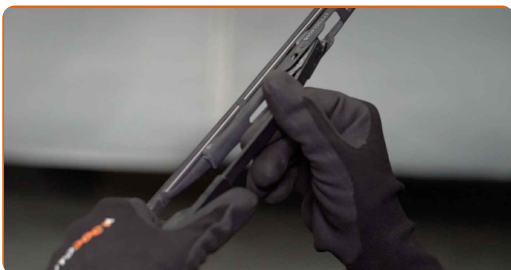

**EFFETTUA LA SOSTITUZIONE NEL SEGUENTE ORDINE:**

**1** Prepara i nuovi tergicristalli.

**2** Staccare il braccio del tergicristallo dalla superficie del vetro fino all'arresto.

**3** Premi il gancio.

**4** Rimuovi la spazzola dal braccio del tergicristallo.