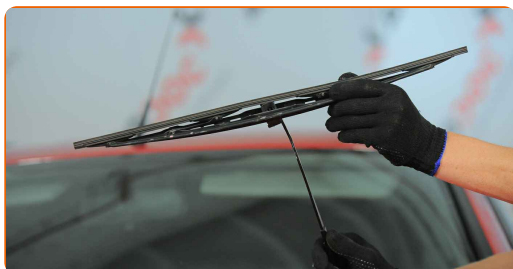

SOSTITUZIONE: SPAZZOLE TERGICRISTALLO - FORD TRANSIT AUTOBUS (72E, 73E). PROCEDERE COME SEGUE:

1

Prepara i nuovi tergicristalli.

2

Staccare il braccio del tergicristallo dalla superficie del vetro fino all'arresto.