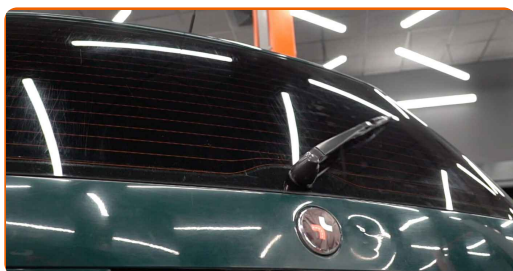

Sostituzione: spazzole tergicristallo - VW Passat B5 Variant. I professionisti raccomandano:

- Non toccare il bordo di gomma della spazzola, al fine di evitare il danneggiamento del suo rivestimento in grafite.
- Assicurarsi che la striscia di gomma della spazzola si adatti perfettamente al vetro, lungo la sua intera lunghezza.

1. **4** Innesca l'accensione.

1. **5** Dopo l'installazione, verificare il buon funzionamento del meccanismo tergicristallo.