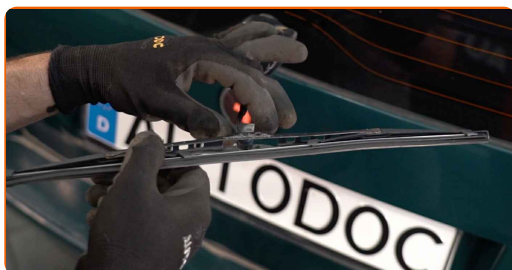

**EFFETTUA LA SOSTITUZIONE NEL SEGUENTE ORDINE:**

1

Prepara i nuovi tergicristalli.

2

Fai ruotare le spazzole tergicristallo a novanta gradi. Rimuovi la spazzola dal braccio del tergicristallo.

**Sostituzione: spazzole tergicristallo - VW Passat B5 Variant. Consiglio:**

- Quando si sostituisce la spazzola del tergicristallo, evita con cautela che la molla inserita del braccio del tergicristallo possa colpire il vetro del parabrezza.

- 3** Installa la nuova spazzola del tergicristallo e premi delicatamente il braccio del tergicristallo verso il basso sul vetro del parabrezza.